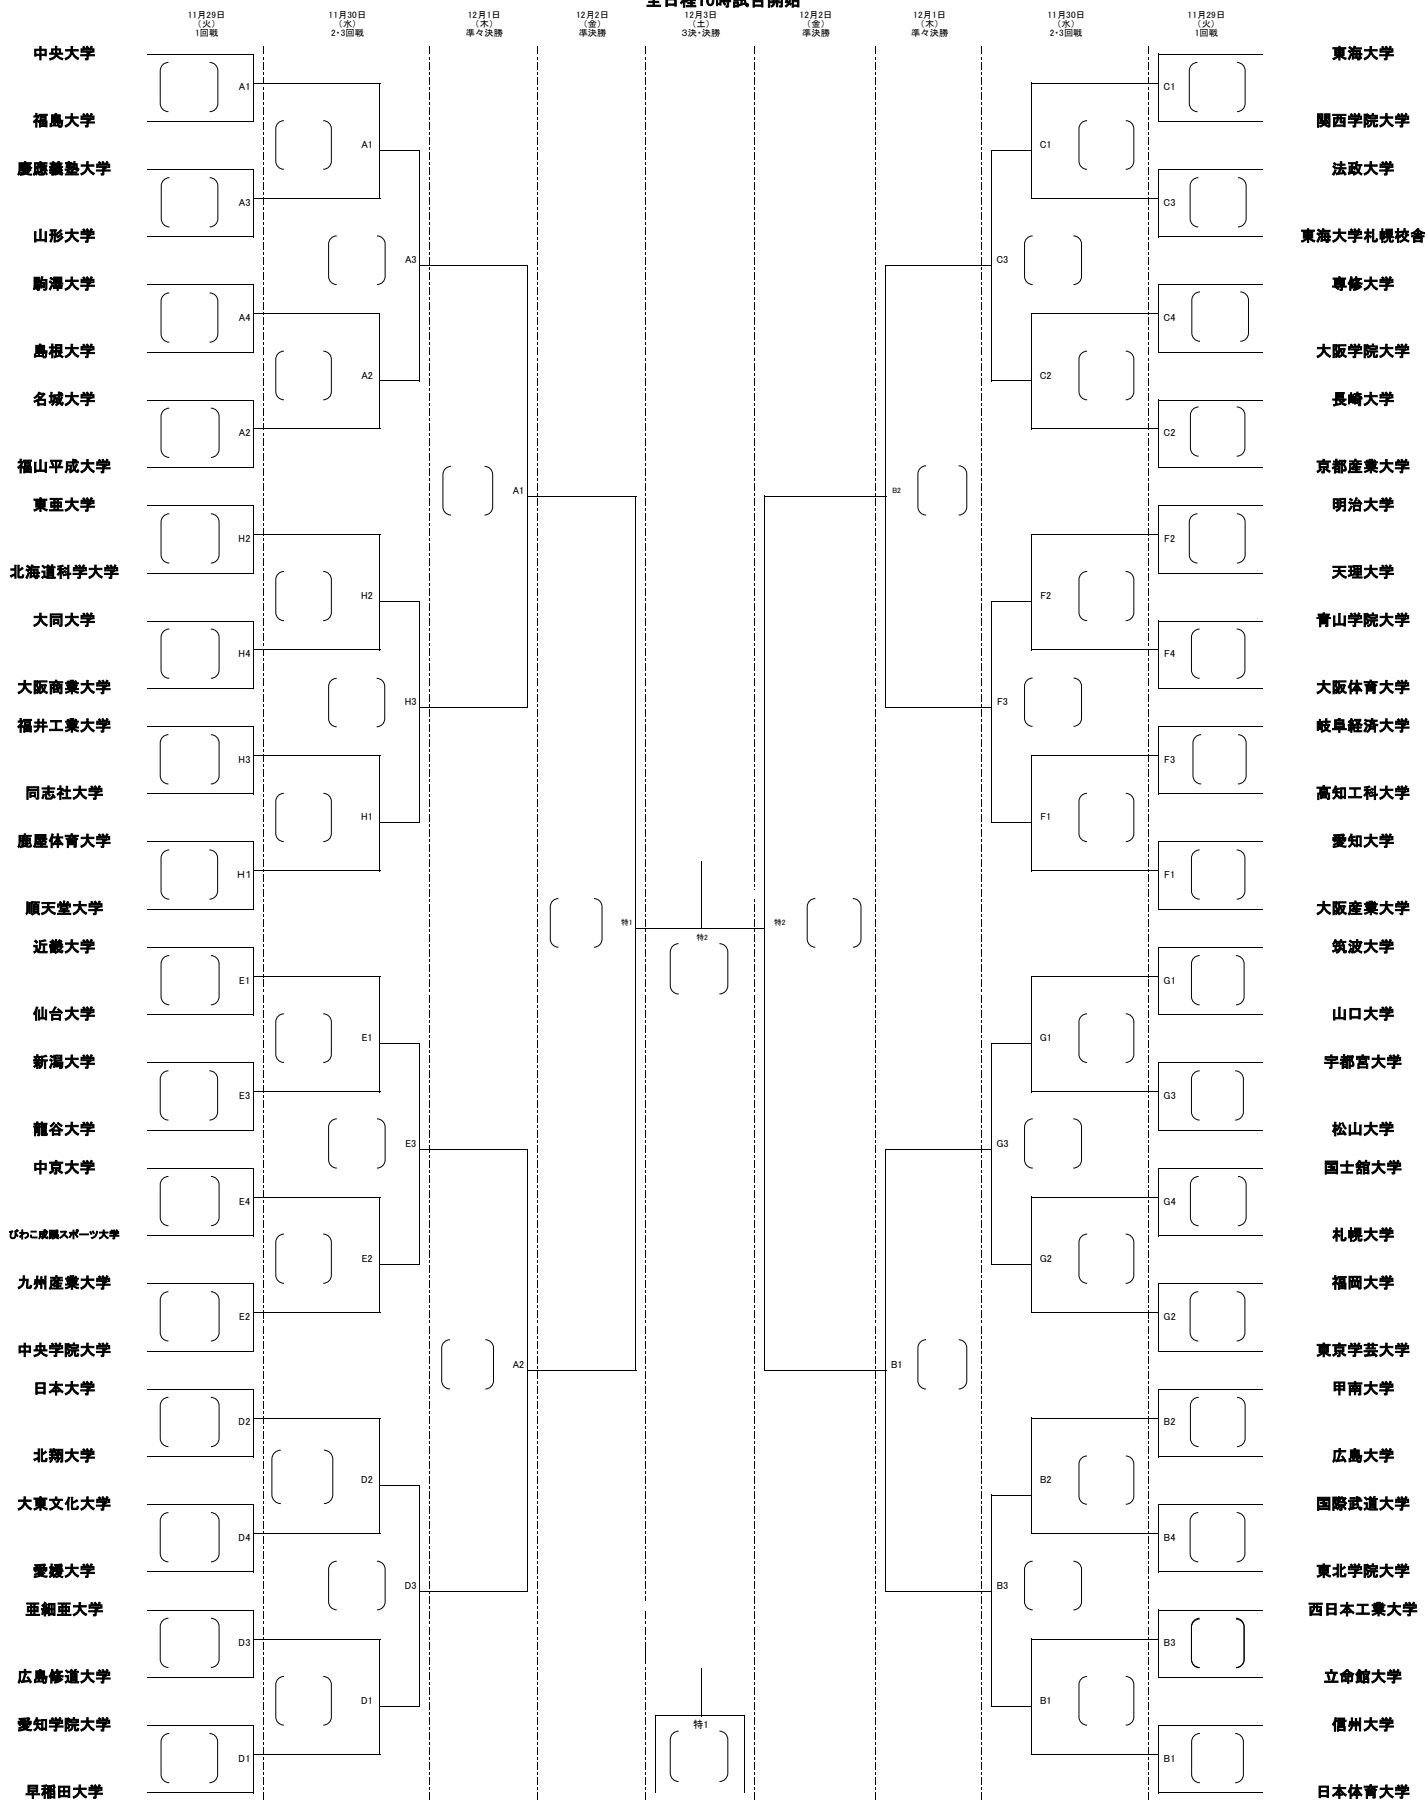

第69回 秩父宮賜杯全日本バレーボール大学男子選手権大会
 ミキブルーンスーパーカレッジバレー2016

トーナメント戦
 全日程10時試合開始

A,B:特:稲永スポーツセンター C,D:千種スポーツセンター E,F:昭和スポーツセンター G,H:天白スポーツセンター