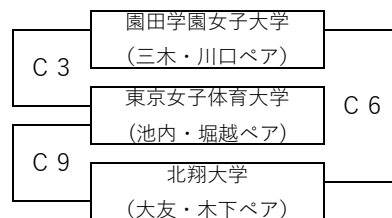

ビーチバレーボール・ジャパン・カレッジ2017 第29回全日本ビーチバレーボール大学男女選手権大会 〔女子予選グループ戦〕

大会期間：8月8日～8月10日

会場：川崎マリエン ビーチバレーコート

第1G

第2G

第3G

第4G

第5G

第6G

-
- ・各グループ1位、2位のペアが決勝トーナメントへ出場できる
 - ・前年度ベスト4位のペアは決勝トーナメントからの参加とする
 - ・予選終了後、再度抽選を行い、トーナメントの組み合わせを決定する
 - ・抽選は原則参加義務があるがやむを得ない事情の場合、全日本学連委員長に委任することができる