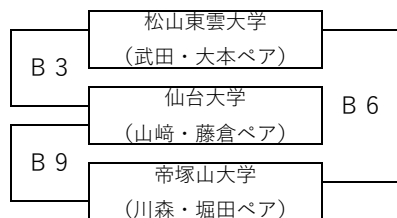

ビーチバレーボール・ジャパン・カレッジ2017 第29回全日本ビーチバレーボール大学男女選手権大会 〔女子予選グループ戦〕

大会期間：8月8日～8月10日

会場：川崎マリエン ビーチバレーコート

第1G

第2G

第3G

第4G

第5G

第6G

-
- ・各グループ1位、2位のペアが決勝トーナメントへ出場できる
 - ・前年度ベスト4位のペアは決勝トーナメントからの参加とする
 - ・予選終了後、再度抽選を行い、トーナメントの組み合わせを決定する
 - ・抽選は原則参加義務があるがやむを得ない事情の場合、全日本学連委員長に委任することができる