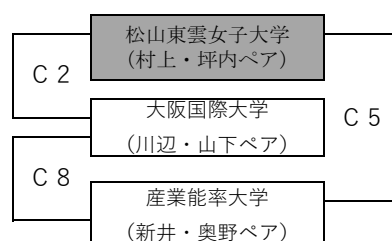

ビーチバレーボール・ジャパン・カレッジ2017 第29回全日本ビーチバレーボール大学男女選手権大会 〔女子予選グループ戦〕

大会期間：8月8日～8月10日

会場：川崎マリエン ビーチバレーコート

第1G

第2G

第3G

第4G

第5G

第6G

-
- ・各グループ1位、2位のペアが決勝トーナメントへ出場できる
 - ・前年度ベスト4位のペアは決勝トーナメントからの参加とする
 - ・予選終了後、再度抽選を行い、トーナメントの組み合わせを決定する
 - ・抽選は原則参加義務があるがやむを得ない事情の場合、全日本学連委員長に委任することができる