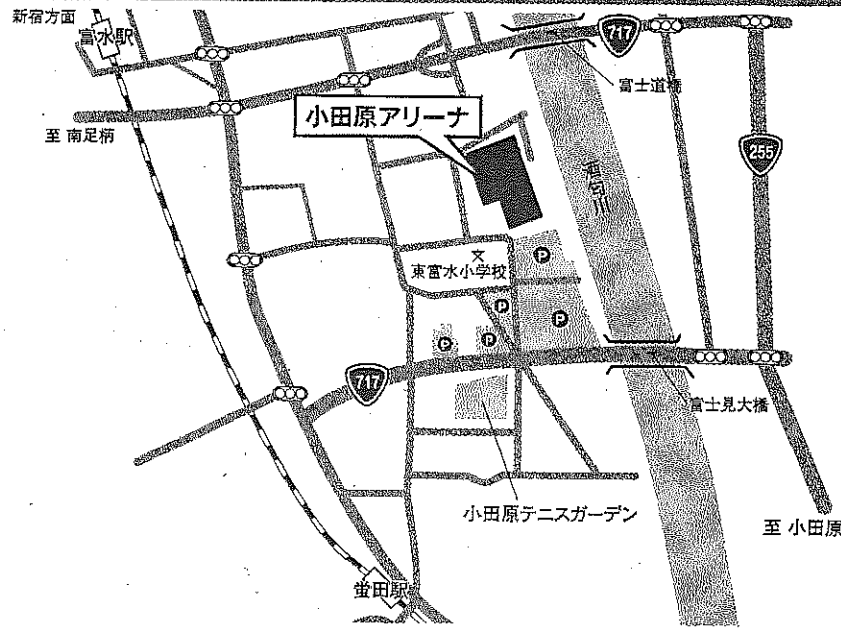

小田原アリーナ

- ・小田急線「富永駅」「蛭田駅」下車、徒歩約15分
- ・JR「小田原駅」東口「1番」乗り場から箱根登山バス栢山駅行きで「飯田岡入口」「菖蒲田」下車、徒歩約8分

キッコーマンアリーナ (流山市民総合体育館)

- ・つくばエクスプレス「流山セントラルパーク駅」から徒歩約7分

専修大学生田キャンパス総合体育館

- ・小田急線「向ヶ丘遊園駅」北口からバス「専修大学前行」バスまたは「専修大学120年記念館前」下車