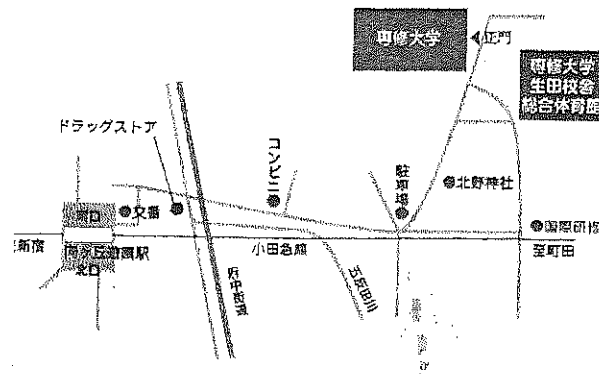

小田原アリーナ

- ・小田急線「富永駅」「蛭田駅」下車、徒歩約15分
- ・JR「小田原駅」東口「1番」乗り場から箱根登山バス栢山駅行きで「飯田岡入口」「菖蒲田」下車、徒歩約8分

キッコーマンアリーナ (流山市民総合体育館)

- ・つくばエクスプレス「流山セントラルパーク駅」から徒歩約7分

専修大学生田キャンパス総合体育館

- ・小田急線「向ヶ丘遊園駅」北口からバス「専修大学前行」バスまたは「専修大学120年記念館前」下車