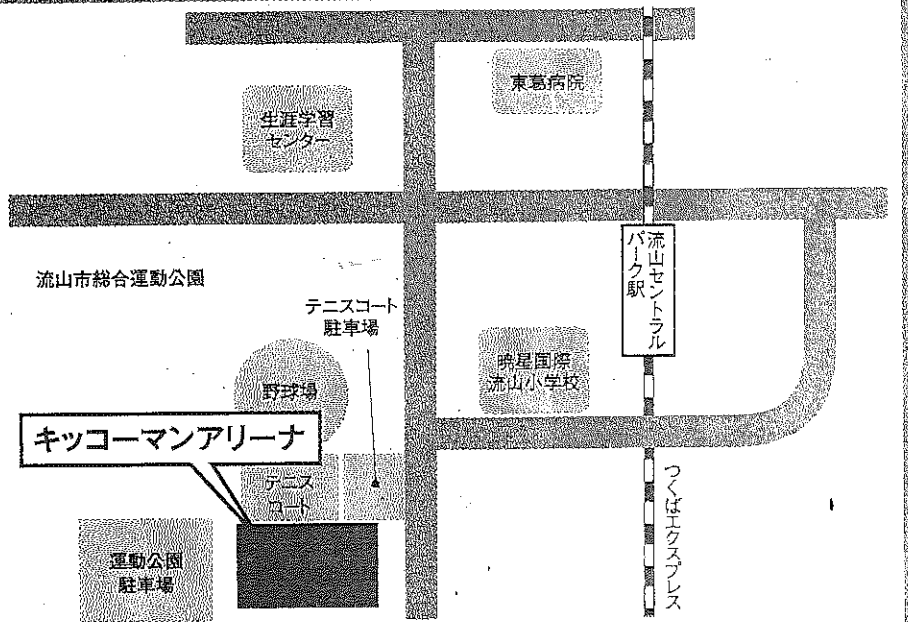

小田原アリーナ

- ・小田急線「富永駅」「蛭田駅」下車、徒歩約15分
- ・JR「小田原駅」東口「1番」乗り場から箱根登山バス栢山駅行きで「飯田岡入口」「菖蒲田」下車、徒歩約8分

キッコーマンアリーナ (流山市民総合体育館)

- ・つくばエクスプレス「流山セントラルパーク駅」から徒歩約7分

専修大学生田キャンパス総合体育館

- ・小田急線「向ヶ丘遊園駅」北口からバス「専修大学前行」バスまたは「専修大学120年記念館前」下車