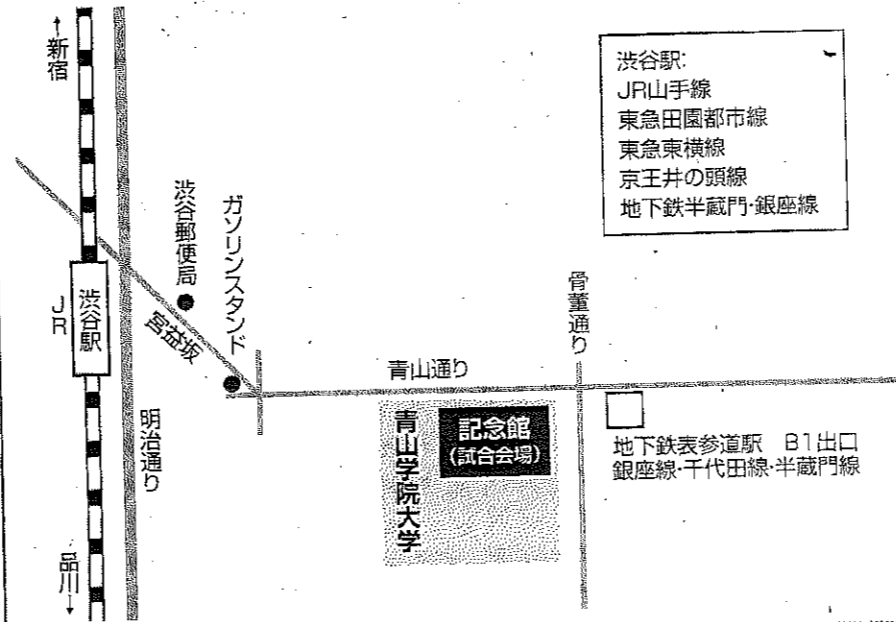

## 小田原アリーナ

- ・小田急線「富永駅」「蛸田駅」下車、徒歩約15分
- ・JR「小田原駅」東口「1番」乗り場から箱根登山バス相山駅行きで「飯田岡入口」「菖蒲田」下車、徒歩約8分

## 青山学院大学記念館

- ・地下鉄「表参道駅」B1出口より徒歩約5分
- ・JR渋谷駅・宮益坂方面出口より徒歩約10分

## 日本体育大学健志台キャンパス米本記念体育館

- ・東急田園都市線「青葉台」駅より、バスターミナル4番乗り場
- 東急バス日体大ゆき終点下車