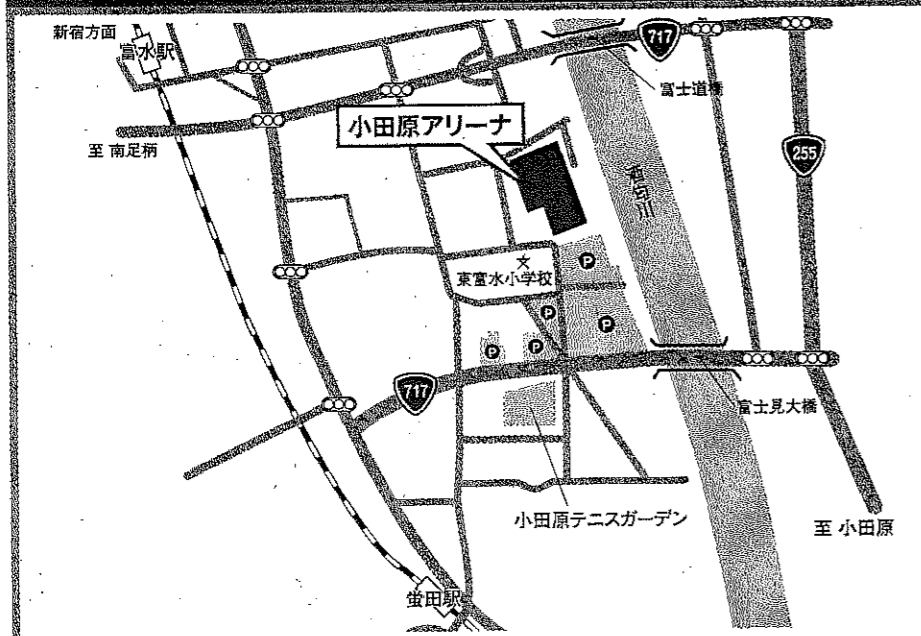

## 小田原アリーナ

- ・小田急線「富永駅」「蛸田駅」下車、徒歩約15分
- ・JR「小田原駅」東口「1番」乗り場から箱根登山バス相山駅行きで「飯田岡入口」「菖蒲田」下車、徒歩約8分

## 青山学院大学記念館

- ・地下鉄「表参道駅」B1出口より徒歩約5分
- ・JR渋谷駅・宮益坂方面出口より徒歩約10分

## 日本体育大学健志台キャンパス米本記念体育館

- ・東急田園都市線「青葉台」駅より、バスターミナル4番乗り場
- 東急バス日体大ゆき終点下車