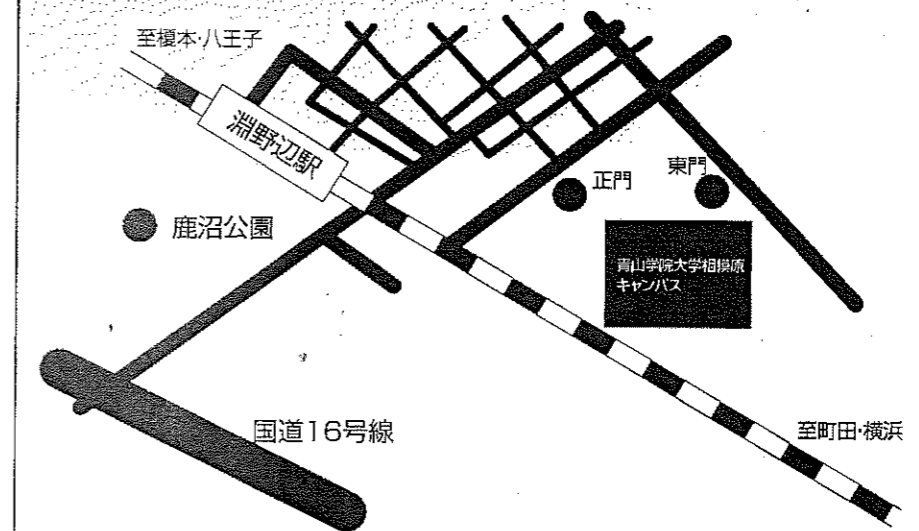

青山学院大学相模原体育館

- ・JR横浜線「淵野辺駅」より徒歩約7分
- ※相模原キャンパスへの車両での来校はご遠慮ください