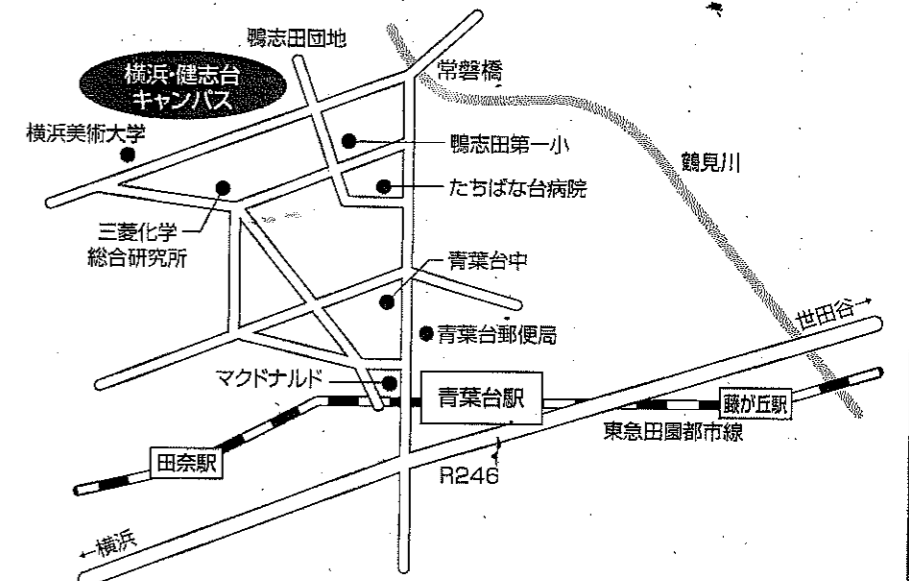

## 小田原アリーナ

- ・小田急線「富永駅」「蛸田駅」下車、徒歩約15分
- ・JR「小田原駅」東口「1番」乗り場から箱根登山バス相山駅行きで「飯田岡入口」「菖蒲田」下車、徒歩約8分

## 青山学院大学記念館

- ・地下鉄「表参道駅」B1出口より徒歩約5分
- ・JR渋谷駅・宮益坂方面出口より徒歩約10分

## 日本体育大学健志台キャンパス米本記念体育館

- ・東急田園都市線「青葉台」駅より、バスターミナル4番乗り場
- 東急バス日体大ゆき終点下車