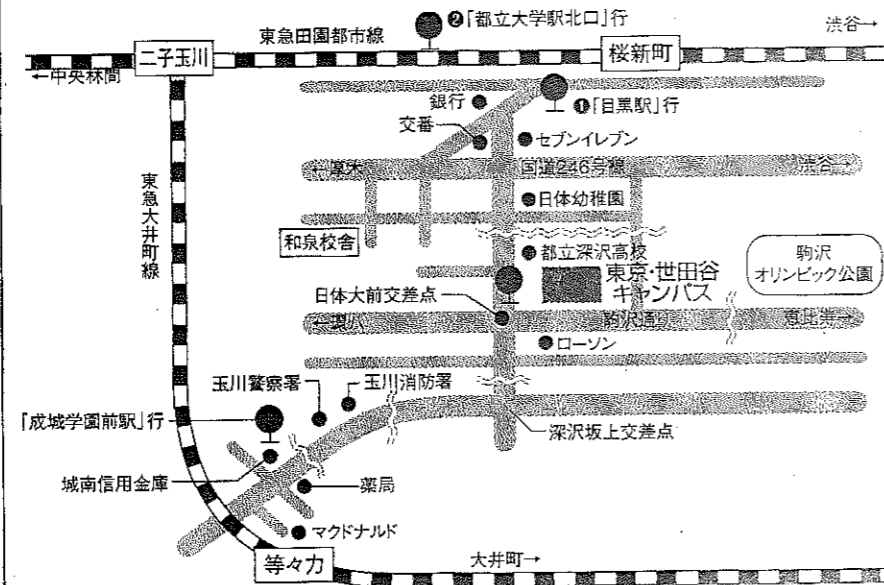

日本体育大学世田谷キャンパス体育館

- ・東急田園都市線「桜新町」駅より「黒07 系統・目黒駅行」(のりば2)、「都立01 系統・都立大学駅北口行」(のりば3)、「日本体育大学前」にて下車
- ・東急大井町線「等々力」駅より「等12、用06 系統・成城学園前駅行」(のりば1)、「日本体育大学前」にて下車