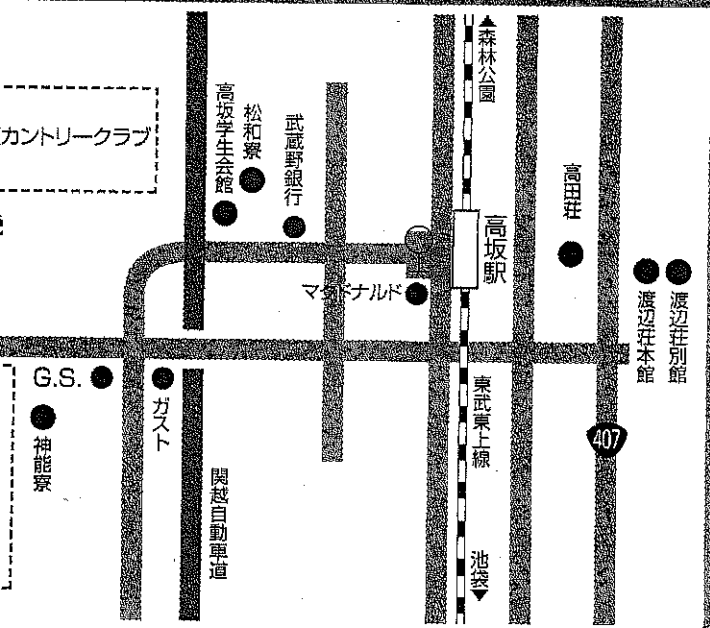

大東文化大学東松山校舎総合体育館

高坂駅から無料スクールバスで約15分(基本的に日曜日は運休)
 「高坂駅西口」から「鳩山ニュータウン」行き→「大東文化大学」下車

日本大学八幡山総合体育館

京王線 八幡山駅(各駅停車利用)下車徒歩15分