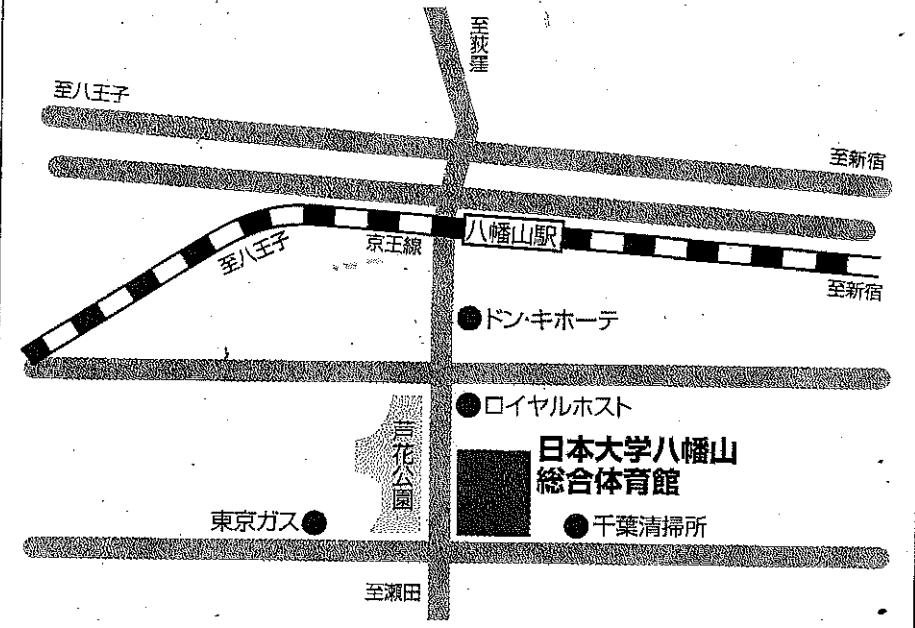

大東文化大学東松山校舎総合体育館

高坂駅から無料スクールバスで約15分(基本的に日曜日は運休)
 「高坂駅西口」から「鳩山ニュータウン」行き→「大東文化大学」下車

日本大学八幡山総合体育館

京王線 八幡山駅(各駅停車利用)下車徒歩15分