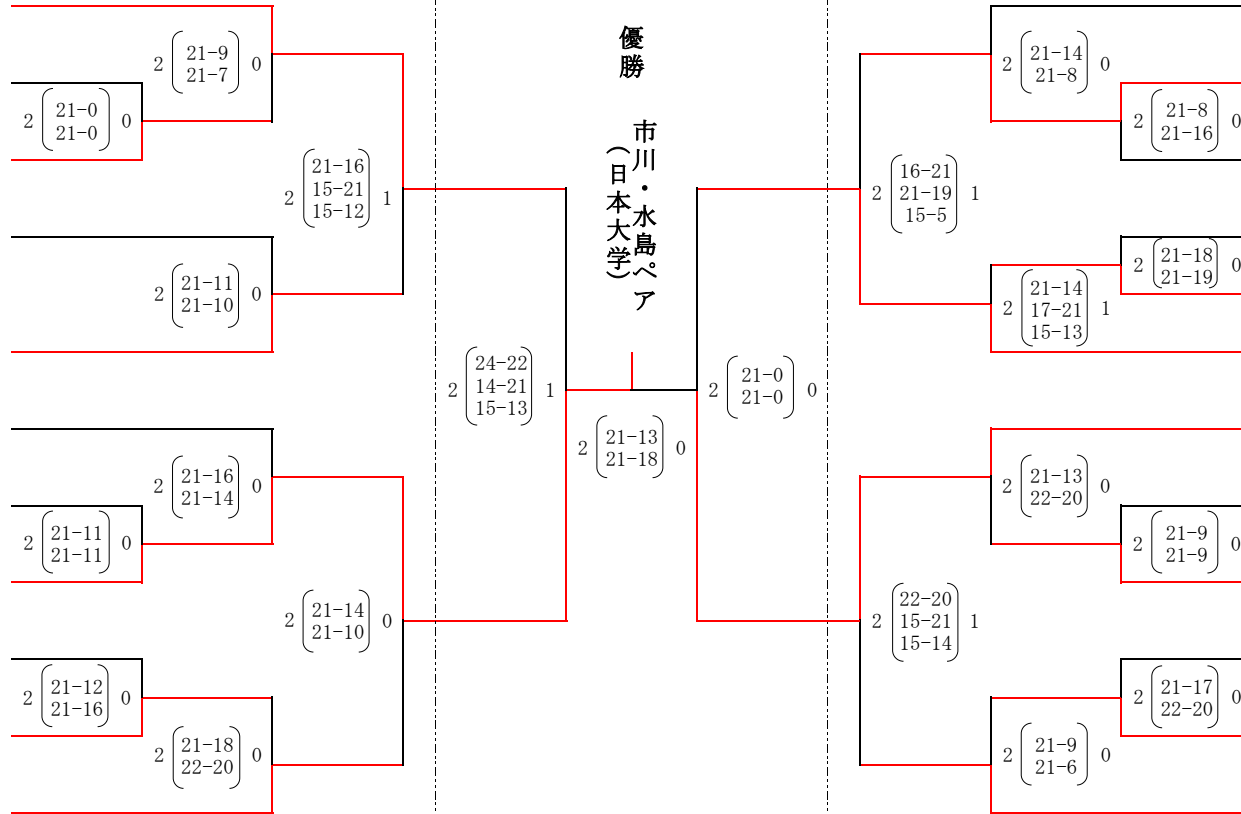

# 第28回関東大学ビーチバレーボール男女選手権大会

兼 第33回全日本ビーチバレーボール大学選手権大会  
 ビーチバレーボール・ジャパン・カレッジ2021 予選会

## 【 男子 】

7月10日 (土)

7月11日 (日)

7月10日 (土)

- 棄権
- 日本体育大学  
小田・福嶋ペア
  - 慶應義塾大学  
内田・渡邊ペア
  - 亜細亜大学  
加藤・沖ペア
  - 了徳寺大学  
山崎・田中ペア
  - 駒澤大学  
上田・高橋ペア
  - 国士舘大学  
長山・今井ペア
  - 慶應義塾大学  
濱本・宮川ペア
  - 日本大学  
市川・水島ペア
  - 亜細亜大学  
下川・南ペア
  - 中央学院大学  
後藤・大西ペア
  - 流通経済大学  
美保・中尾ペア

※川崎・神原ペア (日本大学) は準決勝から棄権