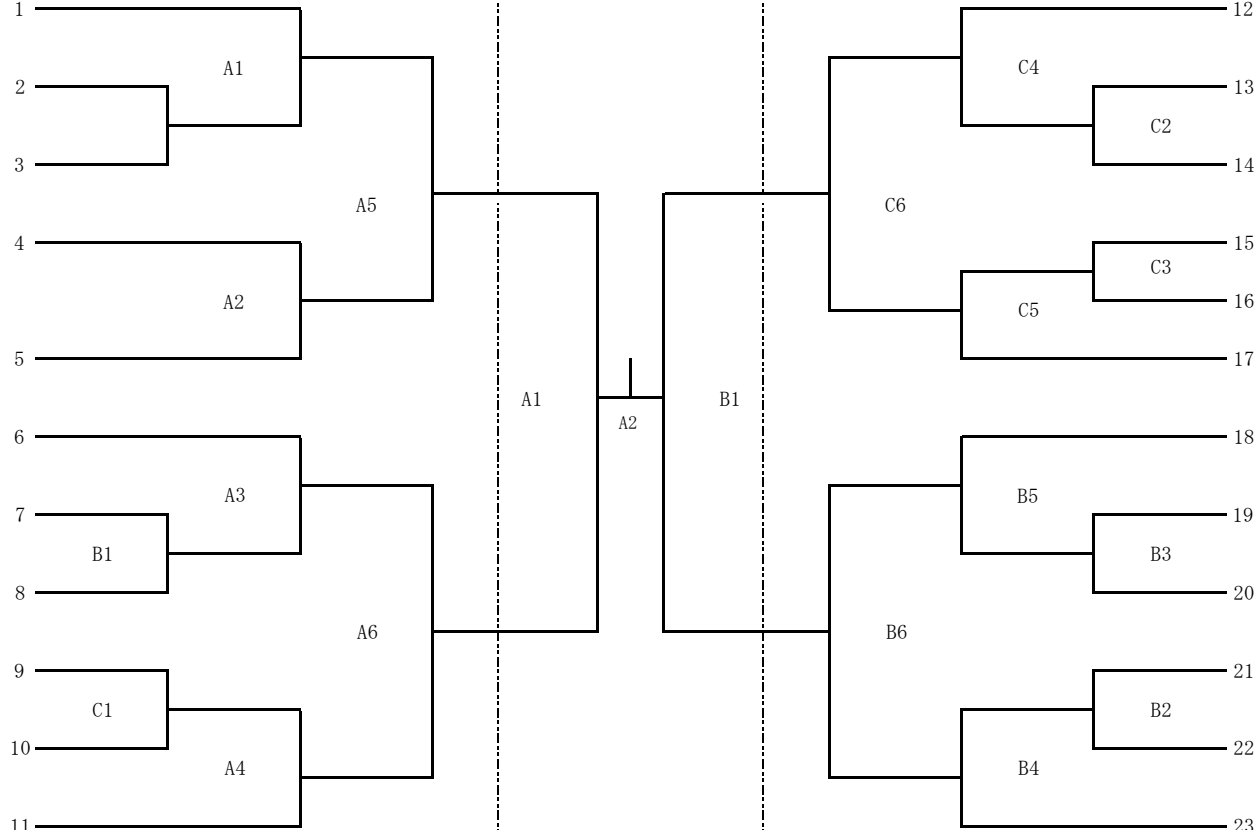

# 第28回関東大学ビーチバレーボール男女選手権大会

兼 第33回全日本ビーチバレーボール大学選手権大会  
 ビーチバレーボール・ジャパン・カレッジ2021 予選会

## 【 男子 】

7月10日(土)

7月11日(日)

7月10日(土)

棄権

- 1 日本体育大学  
小田・福嶋ペア
- 2 慶應義塾大学  
内田・渡邊ペア
- 3 亜細亜大学  
加藤・沖ペア
- 4 了徳寺大学  
山崎・田中ペア
- 5 駒澤大学  
上田・高橋ペア
- 6 国士舘大学  
長山・今井ペア
- 7 慶應義塾大学  
濱本・宮川ペア
- 8 日本大学  
市川・水島ペア
- 9 亜細亜大学  
下川・南ペア
- 10 中央学院大学  
後藤・大西ペア
- 11 流通経済大学  
美保・中尾ペア