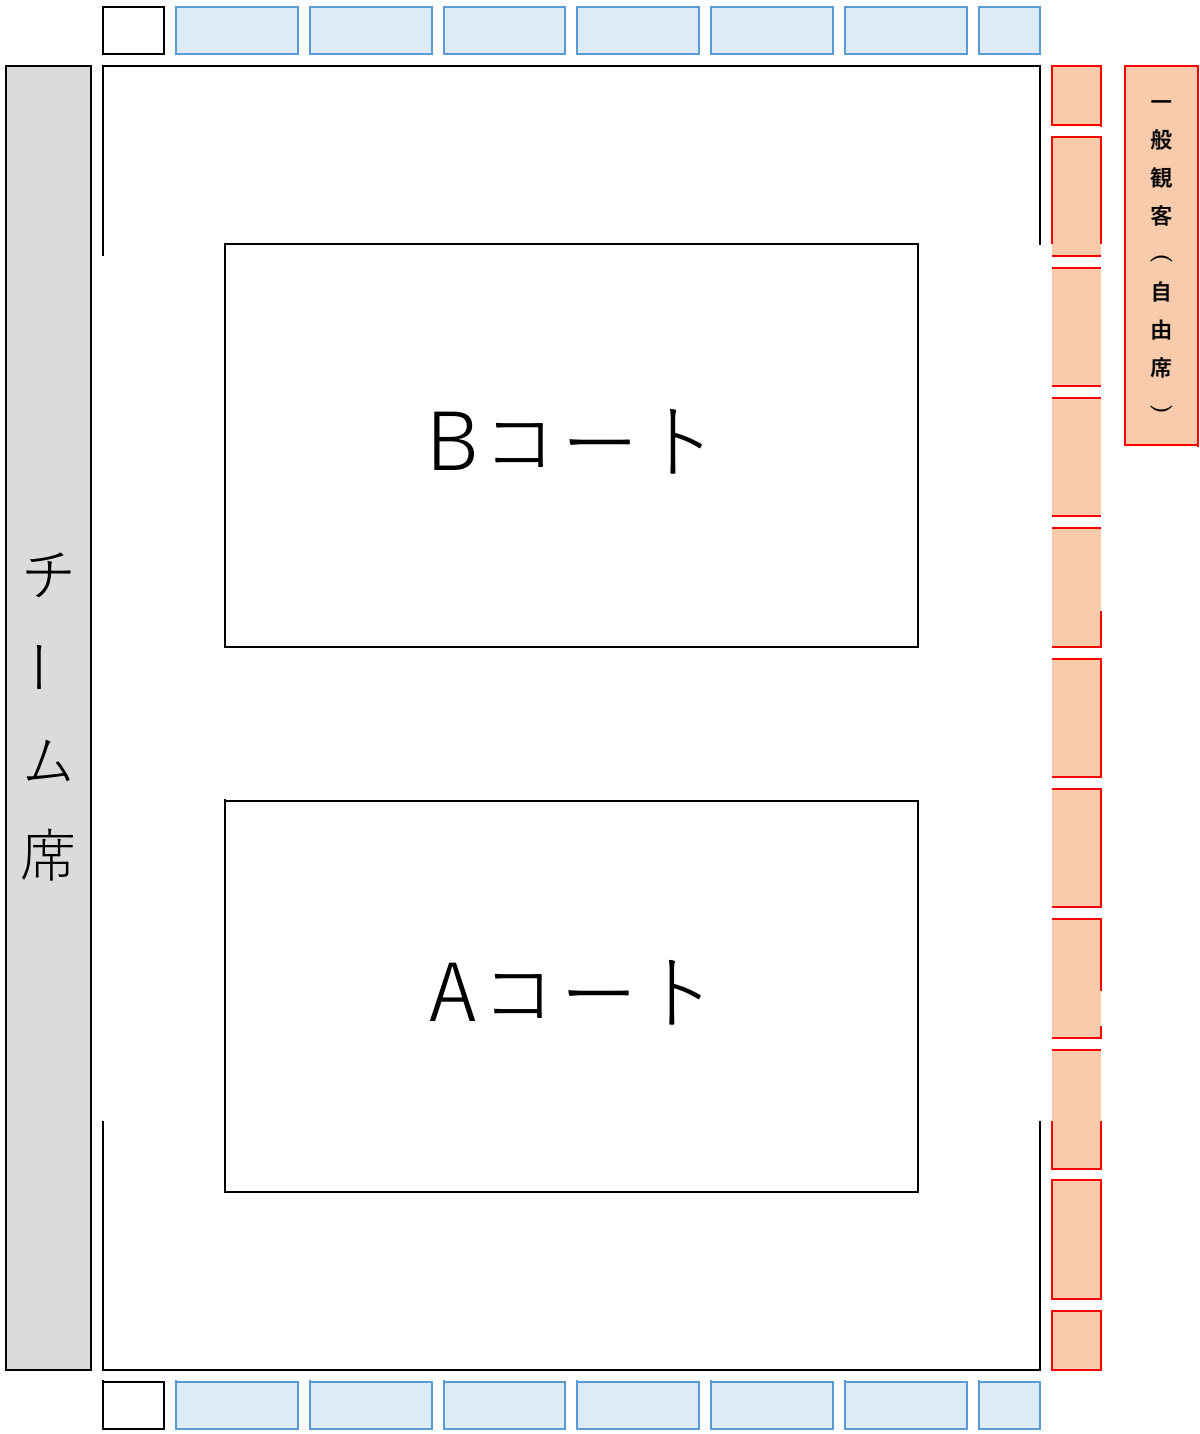

チームチケット

一般観客(自由席)

チーム席

Bコート

Aコート

チームチケット

観客出入口