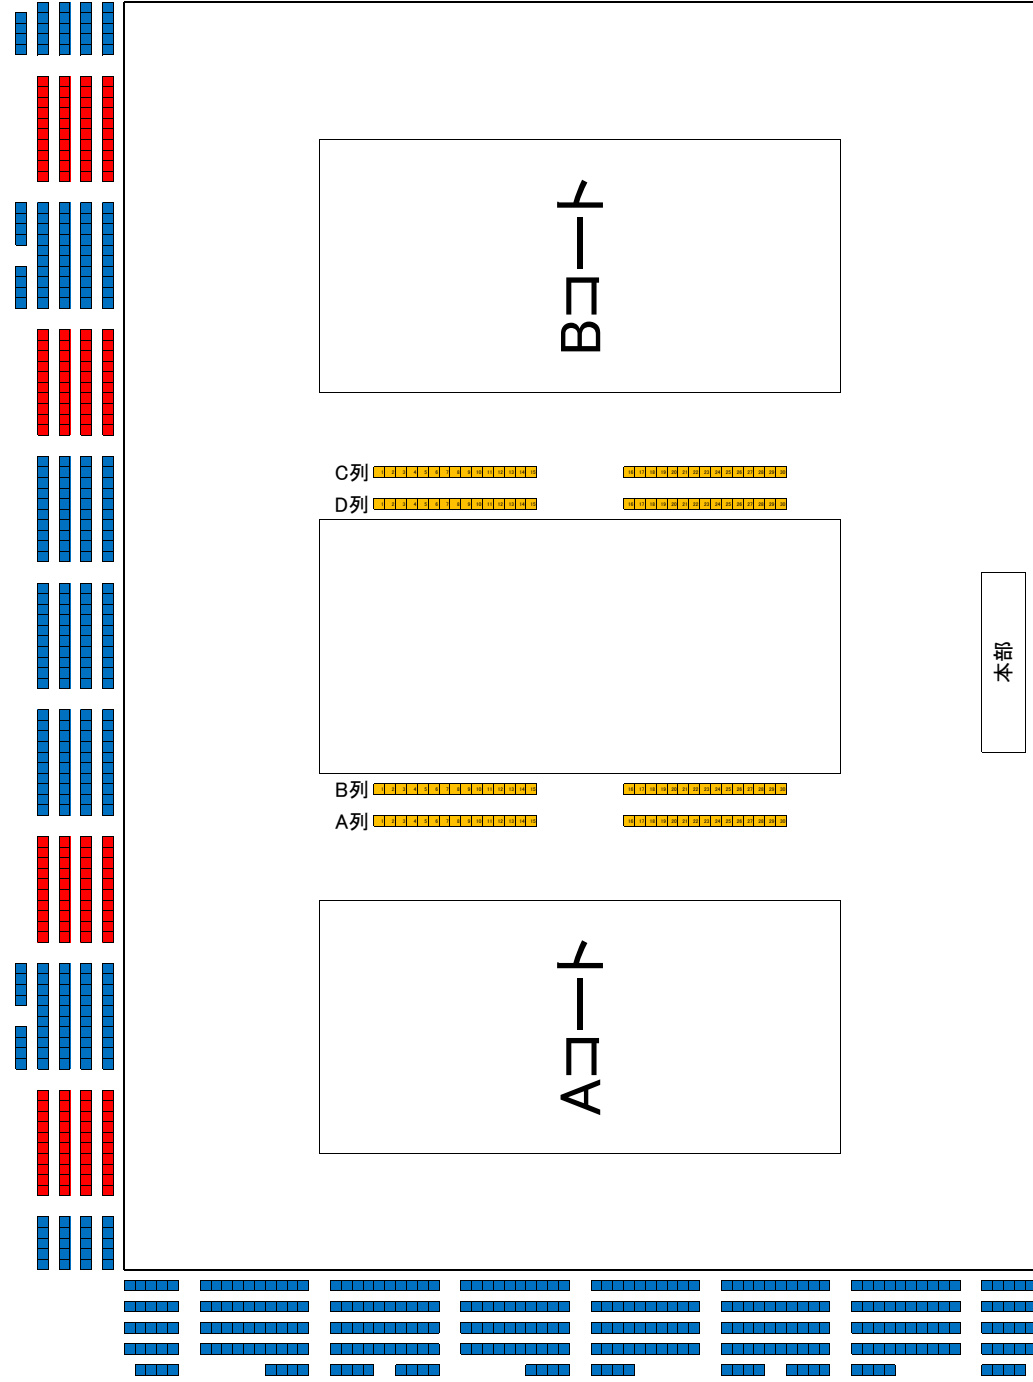

2F

観客  
出入口

選手使  
用階段

- ギャラリー席
- フロア席
- チームチケット
- チーム応援席
- アナリスト席