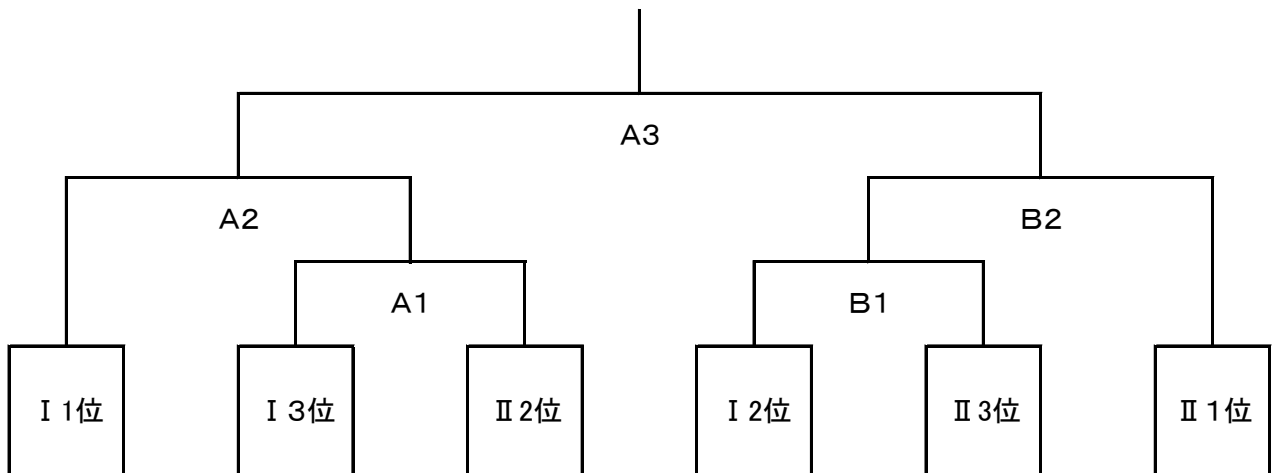

2日目 順位決定トーナメント

午前の部：10時～

役員：第1試合は I 4位が両コート行いたいですが、人数不足の場合は、全チームで協力して行う。

できるだけ、自チームと違うコートの役員を行う。副審，スコアラー，点示，ラインズマン

午後の部

役員：第1試合はシード校，以降は負け審判で副審，スコアラー，点示，ラインズマン。