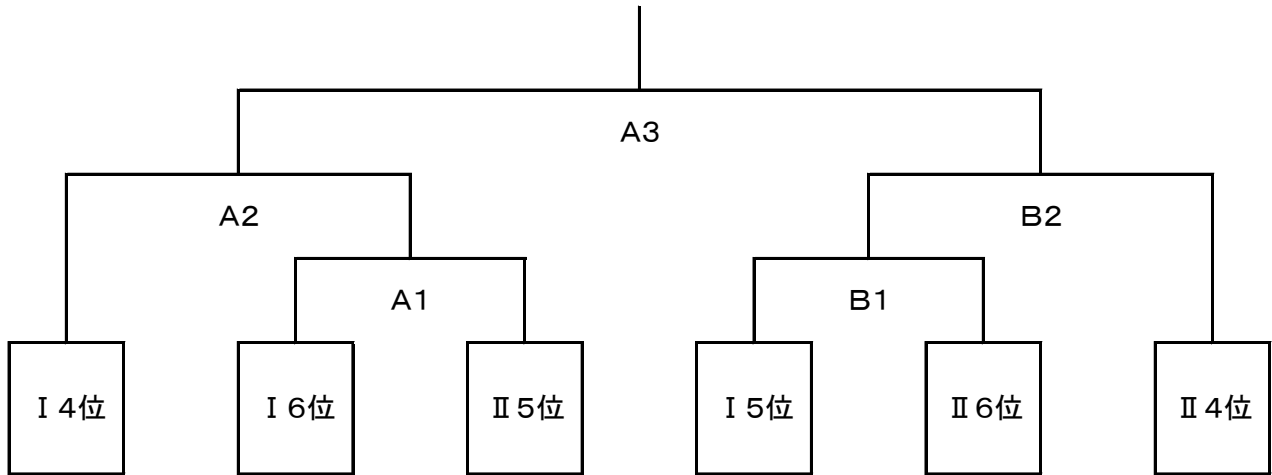

2日目 順位決定トーナメント

午前の部：10時～

役員：第1試合は I 4位が両コート行いたいですが、人数不足の場合は、全チームで協力して行う。

できるだけ、自チームと違うコートの役員を行う。副審，スコアラー，点示，ラインズマン

午後の部

役員：第1試合はシード校，以降は負け審判で副審，スコアラー，点示，ラインズマン。