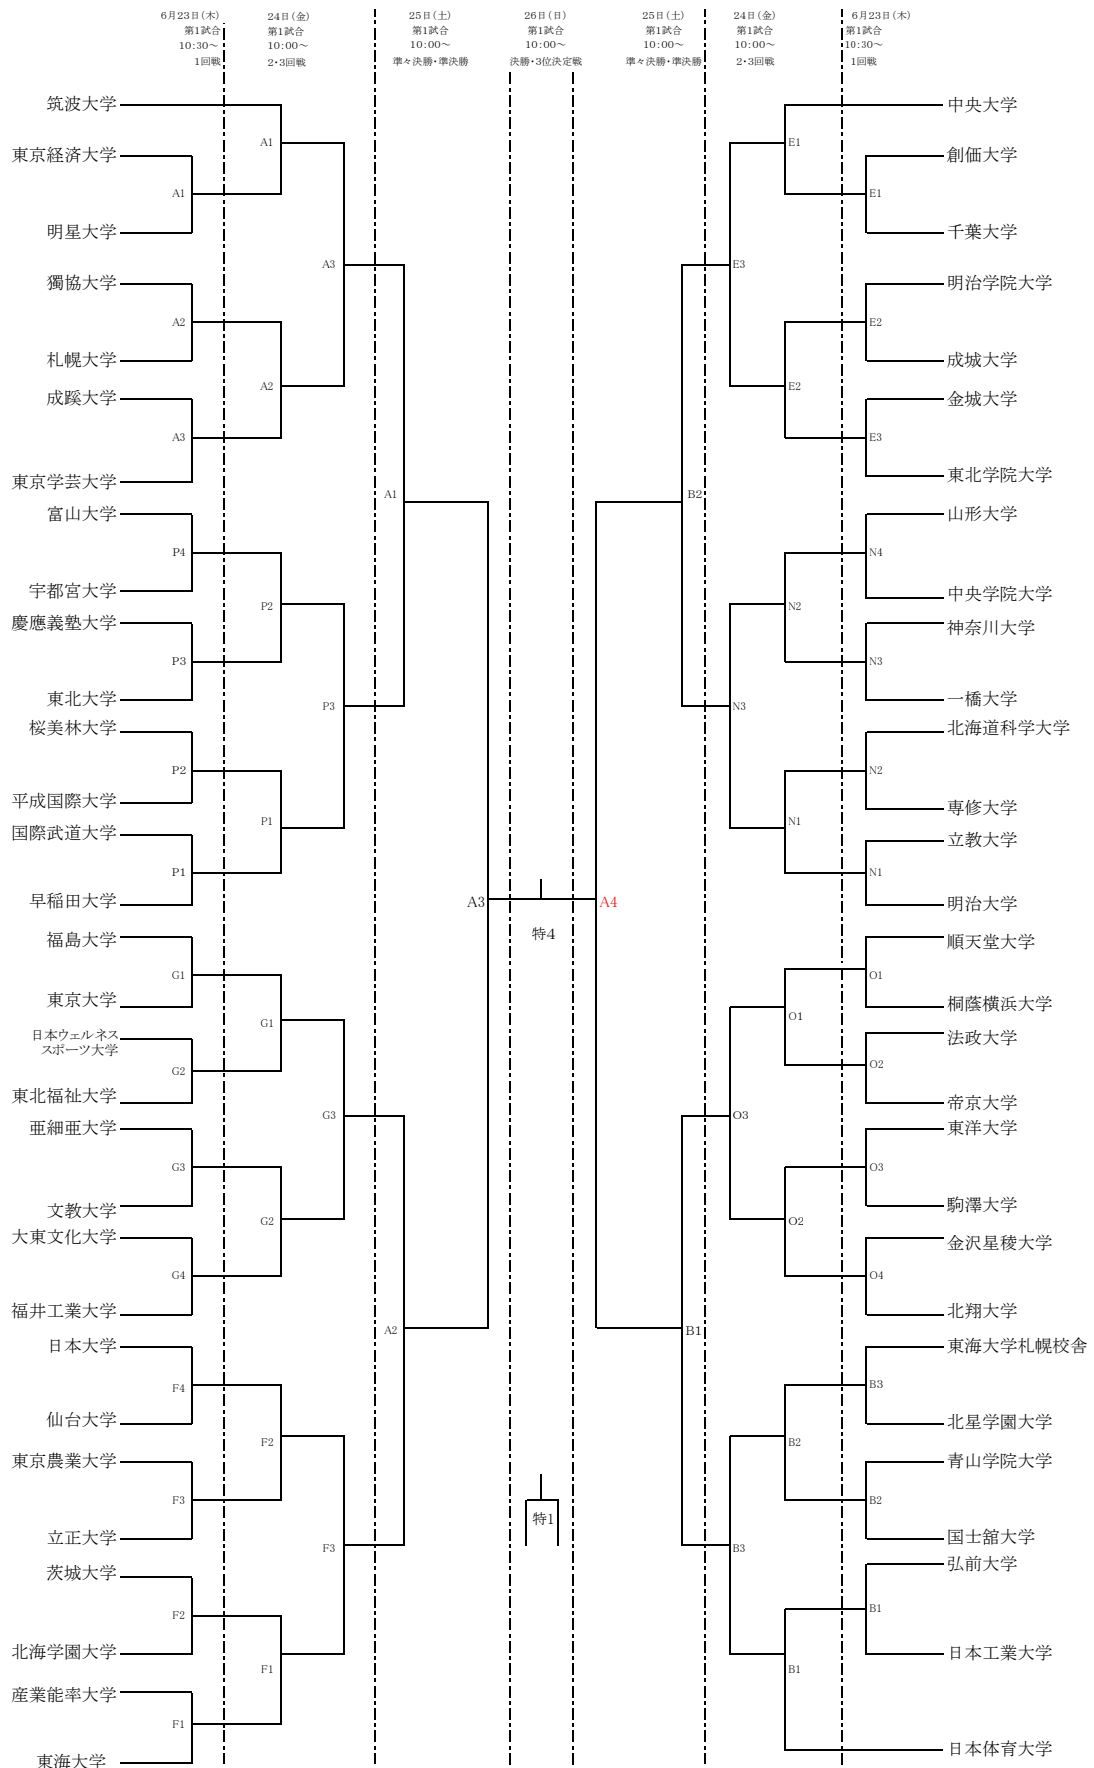

2016年度 第35回東日本バレーボール大学選手権大会 ＜男子トーナメント＞

墨田区総合体育館メインアリーナ・・・A、B エスフォルタアリーナ八王子メインアリーナ・・・E、F、G
日野市市民の森ふれあいホール・・・N、O、P 墨田区総合体育館特設コート・・・特