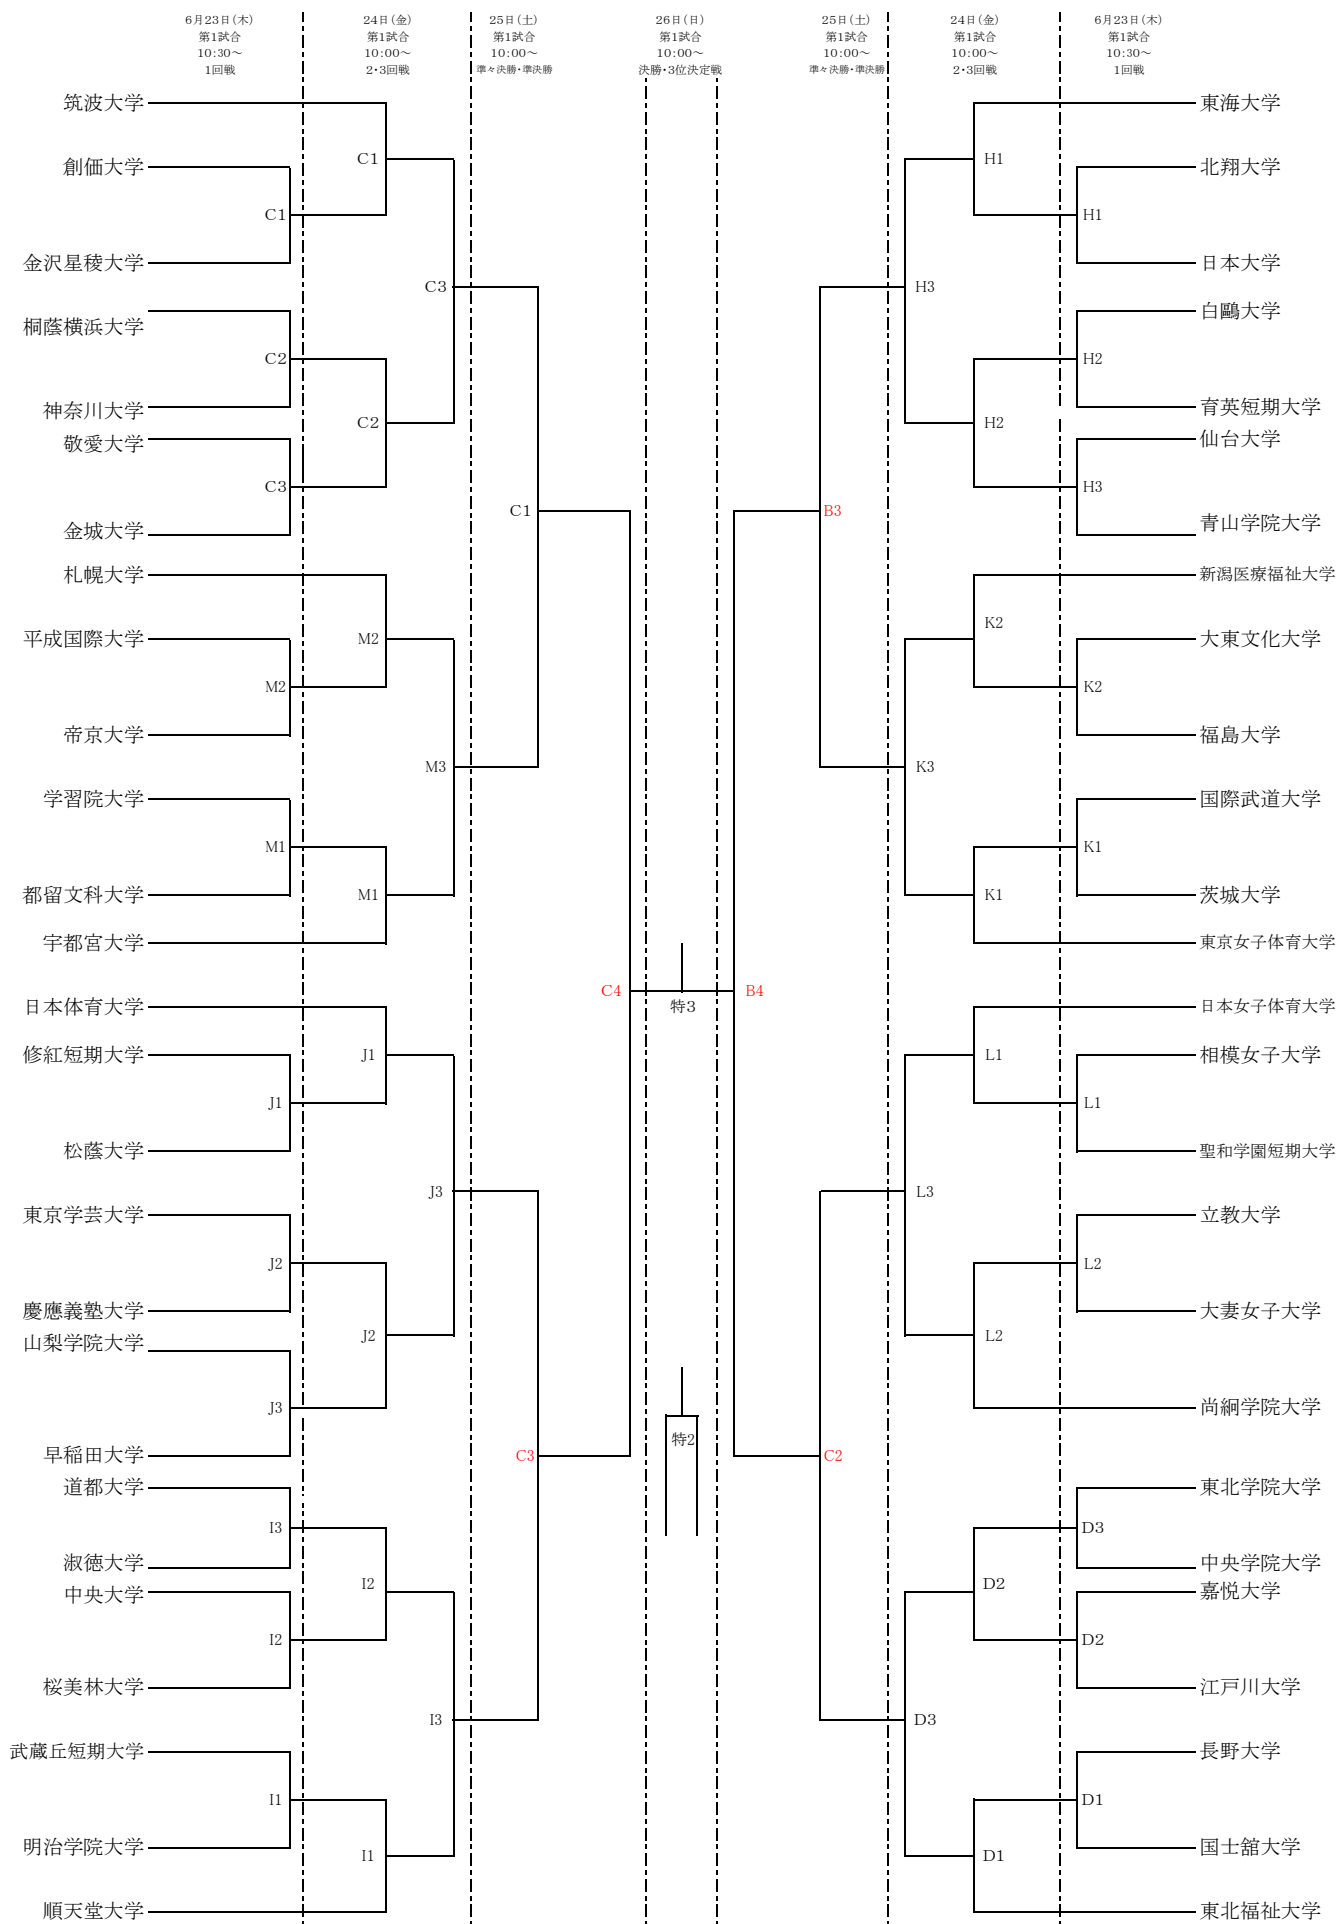

# 2016年度 第35回東日本バレーボール大学選手権大会 ＜女子トーナメント＞

墨田区総合体育館メインアリーナ・・・B、C    墨田区総合体育館サブアリーナ・・・D  
 エスフォルタアリーナ八王子サブアリーナ・・・H、I、J    大田区総合体育館・・・K、L、M  
 墨田区総合体育館特設コート・・・特